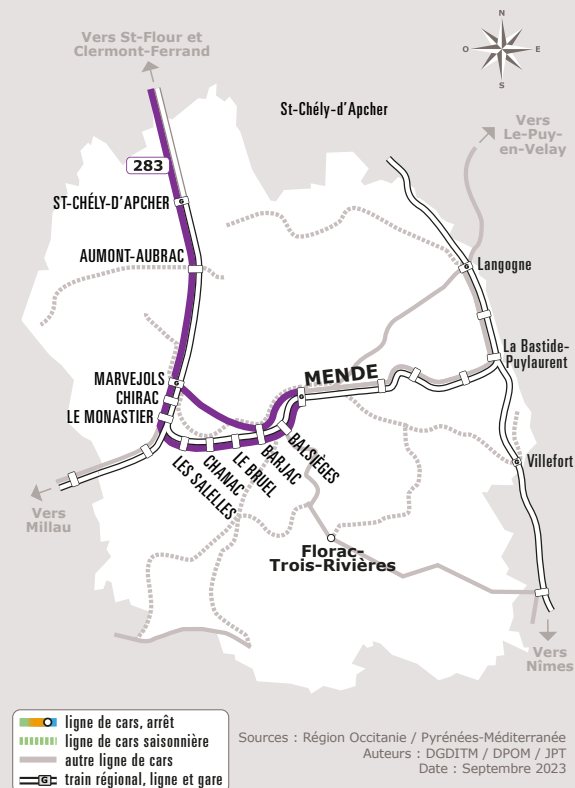

Les horaires sont donnés à titre indicatif. Se présenter à l'arrêt 5 minutes avant l'horaire du car.

54043 Circule aussi le lendemain des fêtes

54024 et 54046 ne circulent pas le 10 mai, circulent le 7 mai

Correspondance avec ligne 282 Le Puy <-> Meude

Correspondance avec ligne 282 La Bastide <-> Meude

Correspondance avec Intercités Paris <-> Clermont. En cas de perturbation, la correspondance est assurée dans une limite maximale de 30 minutes

— ligne de cars, arrêt
- - - ligne de cars saisonnière
— autre ligne de cars
 train régional, ligne et gare

Sources : Région Occitanie / Pyrénées-Méditerranée
 Auteurs : DGDITM / DPOM / JPT
 Date : Septembre 2023